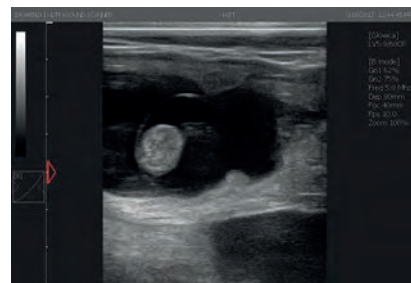

DRAMINSKI **4Vet**

Qualité d'image exceptionnelle

Portable

Plusieurs usages – Compatible avec différentes sondes

Fonction Doppler

Ecran tactile 10.4"

Boitier en aluminium très résistant

Alimentation par secteur ou par batterie

DRAMIŃSKI **4Vet**

ÉCHOGRAPHE VÉTÉRAIRE PORTABLE AVEC SONDES ÉLECTRONIQUES

- ▶ Ecran tactile avec menu convivial
- ▶ Haute résolution d'image, contraste et large angle de vision, écran LCD avec rétroéclairage LED
- ▶ Technologie d'imagerie digitale
- ▶ Enregistrement d'images et de cine loop avec description et date de l'examen
- ▶ Plusieurs options de mesures
- ▶ Transmission par USB 2.0
- ▶ Jusqu'à 4h d'autonomie
- ▶ Ports externes : USB 2.0, LAN, VGA

Diagnosics complexe de petits et grands animaux grâce à la comptabilité avec plusieurs sondes.

Le rein d'un chien

Calcul dans la vessie du chien

Tumeur cancéreuse proche du foie d'une vache

Grossesse chez une vache

Excellente qualité d'image et fonction Doppler

- ▶ Le chariot ergonomique assure un confort d'utilisation, particulièrement pendant les petites opérations chirurgicales.
- ▶ Possibilité de connecter directement une imprimante à l'échographe
- ▶ Poids léger, moins de 4 kg, assure une grande mobilité